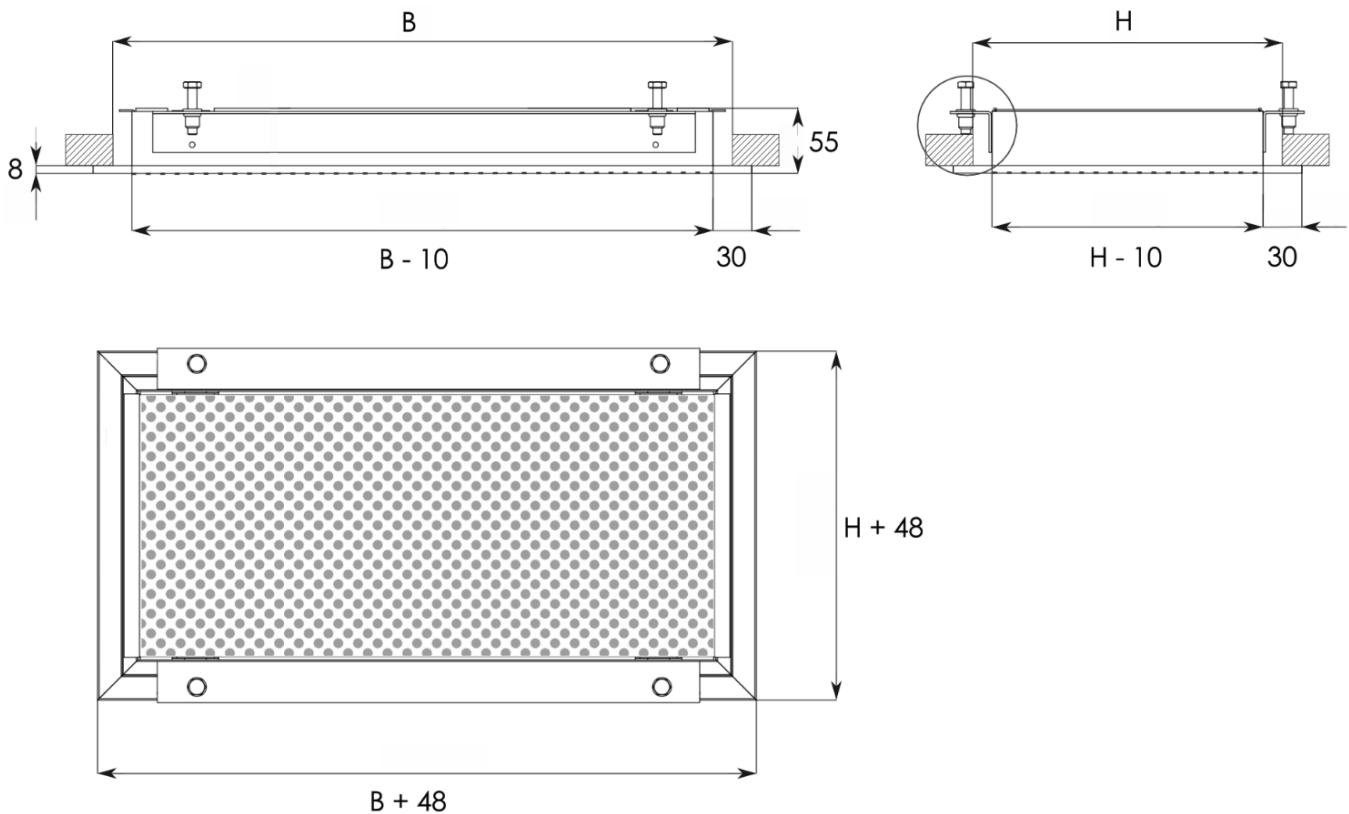

PP-RV

PERFORIRANA REVIZIJSKA REŠETKA PERFORATED REVISION GRILLE

OPIS:

Perforirana revizijska rešetka je namenjena odvodu zraka iz prostora ali dovodu zraka v prostor. Primerna je za vgradnjo v spuščene stropove. Klik ali ključavnica mehanizem omogočata enostavno odpiranje in dostop do med stropovja.

KLIK - zapiranje s klik mehanizmom
closing with click mechanism

KLJUČ - zapiranje s ključavnico
closing with lock mechanism

DIMENZIJE / DIMENSIONS:

Standardne dimenzije / standard dimensions:

B=300, 400, 500, 600, 700, 800, 900, 1000, 1100, 1200, 1300 mm
H=300, 400, 500, 600 mm;