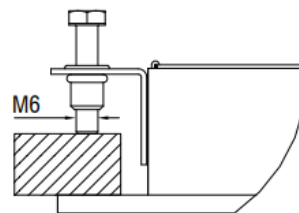

MONTAŽA / INSTALLATION:

Skrita pritrditev na spuščeni strop z uporabo kotnikov in z vijaki M6 (standard)
Concealed fixing to dropped ceiling using angles and M6 screws (standard)

Montaža na komoro / Installation on plenum box

NAČIN NAROČANJA / HOW TO ORDER:

PP-RV	PP 6-54	600	300	ZN	RAL 9010 MAT	klik	G3 S
							dodatki / supplements G2 - filter G3 - filter S - varovalna vrstica / safety cord PB - komora / plenum box način zapiranja / lock system KLIK - klik mehanizem / click mechanism KLJUČ - ključavnica / lock mechanism
					barva / finish standard RAL 9010 MAT material ZN (standard) INOX AISI 304		
					dimenzija h / dimension h standard 300, 400, 500, 600 mm dimenzija b / dimension b standard 300, 400, 500, 600, 700, 800, 900, 1000, 1100, 1200, 1300 mm		
	tip perforacije / perforation type PP 6-54 PP 6-43 PP 6-38 PP 10x10-69 PP 15x15-77 PP ...						
	tip rešetke / grill type