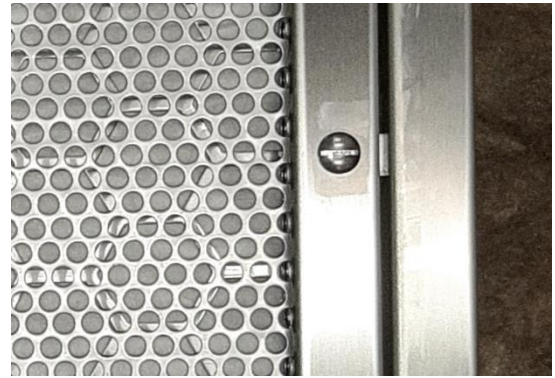

KLJUČ - zapiranje s ključavnico
closing with lock mechanism

DIMENZIJE / DIMENSIONS:

Standardne dimenzije / standard dimensions:

B=300, 400, 500, 600, 700, 800, 900, 1000, 1100, 1200, 1300 mm
H=300, 400, 500, 600 mm;