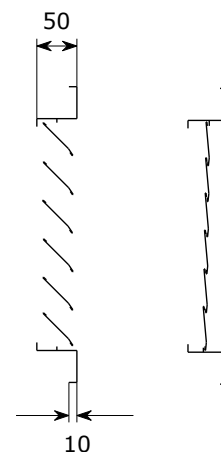

RR

REGULACIJSKA ZAŠČITNA REŠETKA ADJUSTABLE PROTECTIVE GRILL

OPIS:

Regulacijska zaščitna rešetka se vgradi na odprtino za dovod in odvod zraka na steno ali na vrata. Rešetka ima horizontalno nameščene gibljive lamele, s katerimi reguliramo količino zraka. Pozicija lamel se nastavi centralno z vijakom na okvirju.

KONSTRUKCIJA:

- nosilni okvir
- horizontalne lamele,
- mehanizem za ročno centralno nastavljanje kota lamel

MATERIAL:

- ZN - pocinkana pločevina
- AL - aluminijasta pločevina
- INOX - nerjaveča pločevina

DIMENZIJE / DIMENSIONS:

ODPRTO
OPENZAPRTO
CLOSED

DESCRIPTION:

The control grill is installed at the air intake and discharge opening on the wall or on the door. The grill has horizontally mounted flexible blades which regulate the air volume. The position of the blades is adjusted centrally by a screw on the frame.

Standardne dimenzije in prosti preseki A_{ef} (m²): / Standard dimensions and free sections A_{ef} (m²):

A/B	100	200	300	400	500	600
200	0,013	0,030	0,047	0,063	0,080	0,097
300	0,020	0,047	0,073	0,100	0,126	0,153
400	0,027	0,064	0,100	0,136	0,172	0,209
500	0,035	0,081	0,127	0,173	0,219	0,265
600	0,042	0,098	0,153	0,209	0,265	0,320