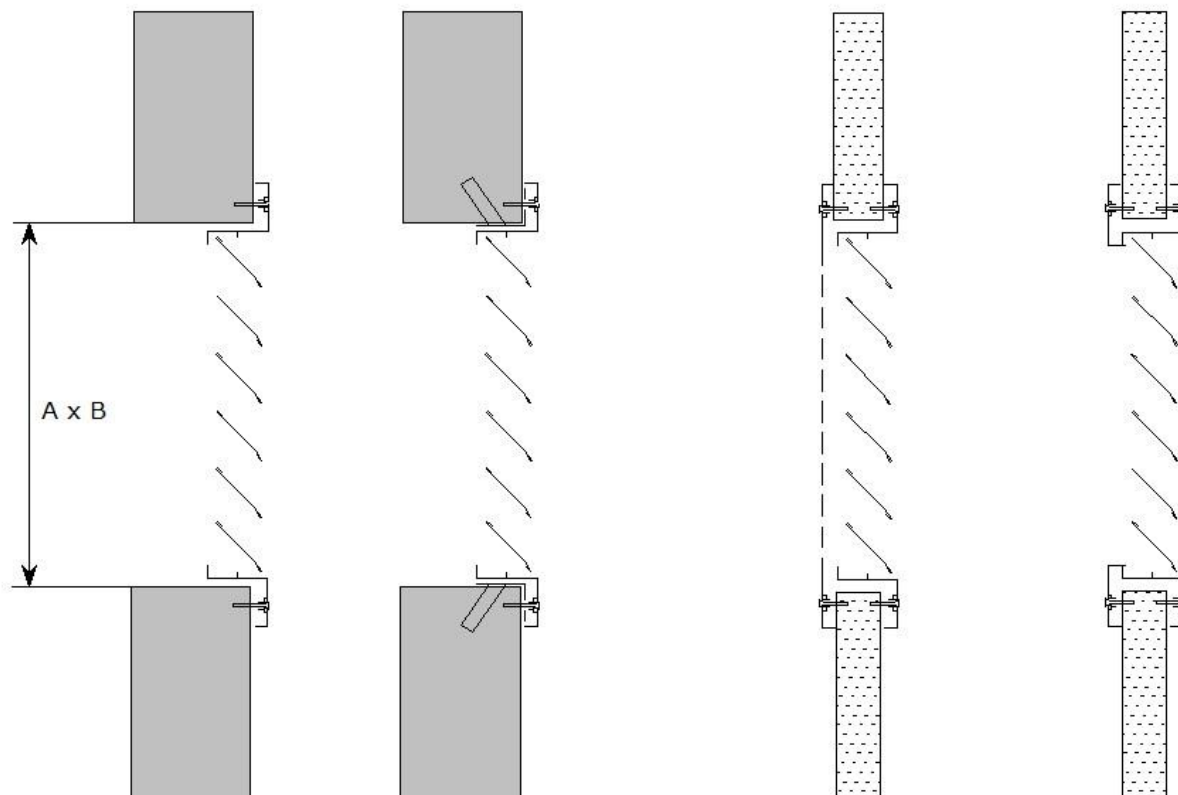

Standardne dimenzije in prosti preseki A_{ef} (m²): / Standard dimensions and free sections A_{ef} (m²):

A/B	100	200	300	400	500	600
200	0,013	0,030	0,047	0,063	0,080	0,097
300	0,020	0,047	0,073	0,100	0,126	0,153
400	0,027	0,064	0,100	0,136	0,172	0,209
500	0,035	0,081	0,127	0,173	0,219	0,265
600	0,042	0,098	0,153	0,209	0,265	0,320

Na željo kupca izdelamo tudi nestandardno dimenzijo.
Production of a non-standard dimension is possible on request.

MONTAŽA:/ INSTALLATION:

Na steno z vijaki

To the wall with screws

Na steno s pomočjo vijakov in vzdanelega vgradnega okvirja (VO)

To the wall using screws and a built-in frame (VO)

Na vrata s perforirano masko na nasprotni strani

On the door with a perforated mask on the opposite side

Na vrata s proti okvirjem (PO) na nasprotni strani

On the door with a counter-frame (PO) on the opposite side of a door