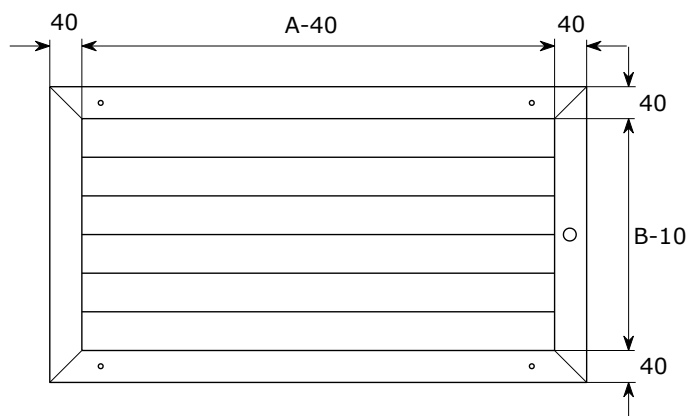

RR

REGULACIJSKA ZAŠČITNA REŠETKA ADJUSTABLE PROTECTIVE GRILL

OPIS:

Regulacijska zaščitna rešetka se vgradi na odprtino za dovod in odvod zraka na steno ali na vrata. Rešetka ima horizontalno nameščene gibljive lamele, s katerimi reguliramo količino zraka. Pozicija lamel se nastavi centralno z vijakom na okvirju.

DIMENZIJE / DIMENSIONS:

ODPRTO
OPENZAPRTO
CLOSED

DESCRIPTION:

The control grill is installed at the air intake and discharge opening on the wall or on the door. The grill has horizontally mounted flexible blades which regulate the air volume. The position of the blades is adjusted centrally by a screw on the frame.

Standardne dimenzije in prosti preseki A_{ef} (m²): / Standard dimensions and free sections A_{ef} (m²):

A/B	100	200	300	400	500	600
200	0,013	0,030	0,047	0,063	0,080	0,097
300	0,020	0,047	0,073	0,100	0,126	0,153
400	0,027	0,064	0,100	0,136	0,172	0,209
500	0,035	0,081	0,127	0,173	0,219	0,265
600	0,042	0,098	0,153	0,209	0,265	0,320

poljubna / optional

širina A/ width A

standard 200, 300, 400, 500, 600 mm

poljubna / optional

tip rešetke / type of grille