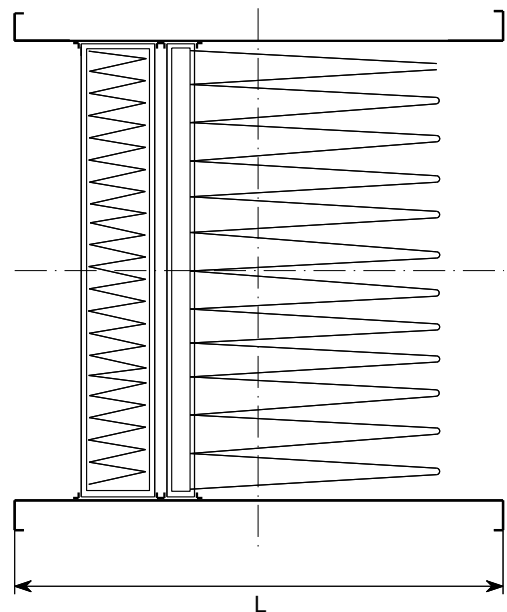

### OPIS:

Ohišje za vrečasti filter, ki se pritrdi direktno na prezračevalni kanal.

### KONSTRUKCIJA:

- kanalsko ohišje s prirobnicami
- pokrov pritrjen z vijaki omogoča enostavno menjavo filtra
- na željo kupca se ohišje izolira. Med dve plasti pocinkane pločevine se vstavi 30 mm plast mineralne volne

**MATERIAL:** pocinkana pločevina

### DIMENZIJE / DIMENSIONS:

Neizolirano ohišje filtra / Non insulated filter box