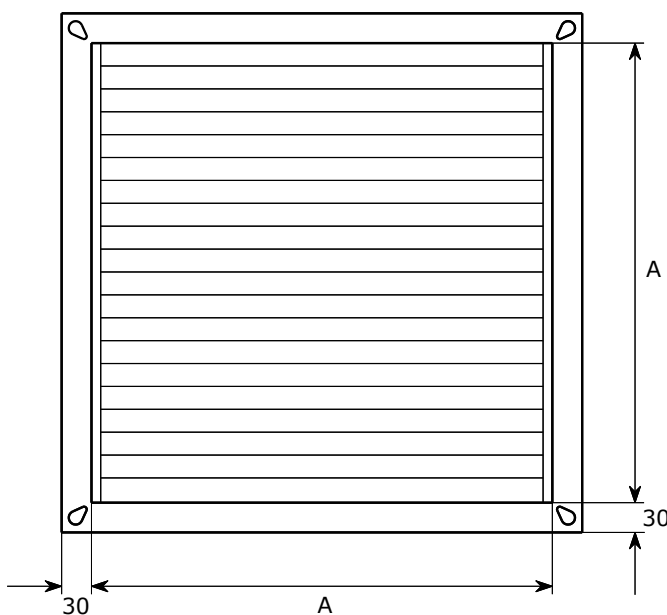

DIMENZIJE / DIMENSIONS:

Neizolirano ohišje filtra / Non insulated filter box

DESCRIPTION:

A casing for a bag filter to be attached directly to the ventilation duct.

CONSTRUCTION:

- square casing with flanges
- the screw-fastened cover allows easy filter maintenance
- the casing is insulated at the customer's request. A 30 mm mineral wool is inserted between two layers of galvanized sheet metal

MATERIAL: galvanized sheet metal

SUPPLEMENTS:

- cassette filter
- bag filter
- cassette and bag filter

INSTALLATION: with flanges