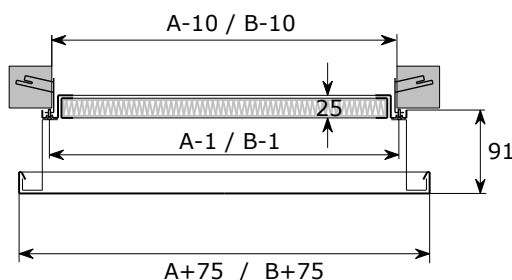

KONSTRUKCIJA:

- nosilni okvir
- maščobni filter iz ekspanzirane aluminijaste mreže
- lovilna kad

MATERIAL: pocinkana pločevina ali na željo kupca nerjaveča pločevina

BARVA: bela barva RAL 9010 MAT ali poljubna barva po RAL lestvici

MONTAŽA:

- z vijaki direktno na kanal
- v strop z vgradnim okvirom ali direktno z vijaki

DIMENZIJE / DIMENSIONS:

Standardne širine (A) / standard width: 425, 625, 825, 1025
Standardne višine (B) / standard height: 125, 225, 325, 425