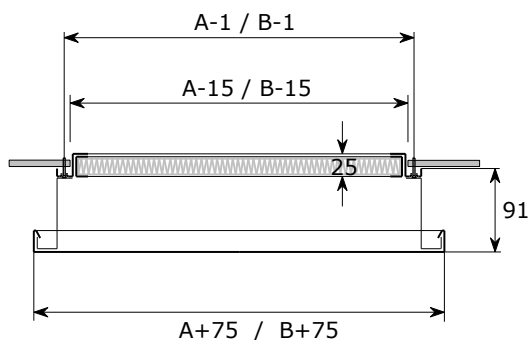

KONSTRUKCIJA:

- nosilni okvir
- maščobni filter iz ekspanzirane aluminijaste mreže
- lovilna kad

MATERIAL: pocinkana pločevina ali na željo kupca nerjaveča pločevina

BARVA: bela barva RAL 9010 MAT ali poljubna barva po RAL lestvici

MONTAŽA:

- z vijaki direktno na kanal
- v strop z vgradnim okvirom ali direktno z vijaki

DIMENZIJE / DIMENSIONS:

Standardne širine (A) / standard width: 425, 625, 825, 1025
Standardne višine (B) / standard height: 125, 225, 325, 425

m3/h

Hitrost Aef=2 m/s Tlak 37 Pa

NAČIN NAROČANJA / HOW TO ORDER:

LM-2	425	x	225	ZN	RAL 9010 MAT
					barva / colour standard RAL 9010 MAT poljubno / optional material standard ZN OPCIJA: INOX AISI304 nerjaveča pločevina, OPTION: INOX AISI304 stainless steel sheet metal višina B/ height B standard 125, 225, 325, 425 poljubna / optional širina A/ width A standard 425, 625, 825, 1025 poljubna / optional tip rešetke / type of grille