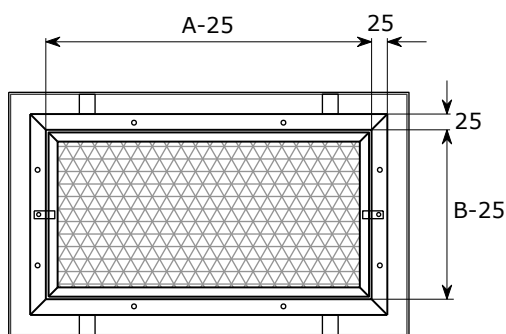

KONSTRUKCIJA:

- nosilni okvir
- maščobni filter iz ekspanzirane aluminijaste mreže
- lovilna kad

MATERIAL: pocinkana pločevina ali na željo kupca nerjaveča pločevina

BARVA: bela barva RAL 9010 MAT ali poljubna barva po RAL lestvici

MONTAŽA:

- z vijaki direktno na kanal
- v strop z vgradnim okvirom ali direktno z vijaki

DIMENZIJE / DIMENSIONS:

Standardne širine (A) / standard width: 425, 625, 825, 1025
Standardne višine (B) / standard height: 125, 225, 325, 425