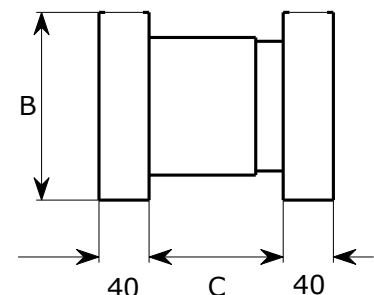

KONSTRUKCIJA:

Dve enoti z dušilnimi kulisami, vsaka na svoji strani stene med seboj povezani z dvema vijakoma.

MATERIAL: pocinkana pločevina

BARVA : bela barva RAL 9010 MAT ali poljubna barva po RAL lestvici

CONSTRUCTION:

Two units with acoustic panels, each on its own side of the wall, connected to each other by two screws.

MATERIAL: galvanized sheet metal

FINISH: RAL 9010 MAT white, or any colour from the RAL palette

DIMENZIJE / DIMENSIONS:

	odprtina/opening	A	B	C
600	555 x 110	582	150	85 - 135
800	750 x 110	782	150	85 - 135

A

40

C

40

MONTAŽA / INSTALLATION:**NAČIN NAROČANJA / HOW TO ORDER:**

MDZ	600	RAL 9010 M
		barva / colour standard RAL 9010 MAT poljubna / optional dimenzija odprtine / dimension standard poljubna / optional tip dušilnika zvoka / type of sound attenuator