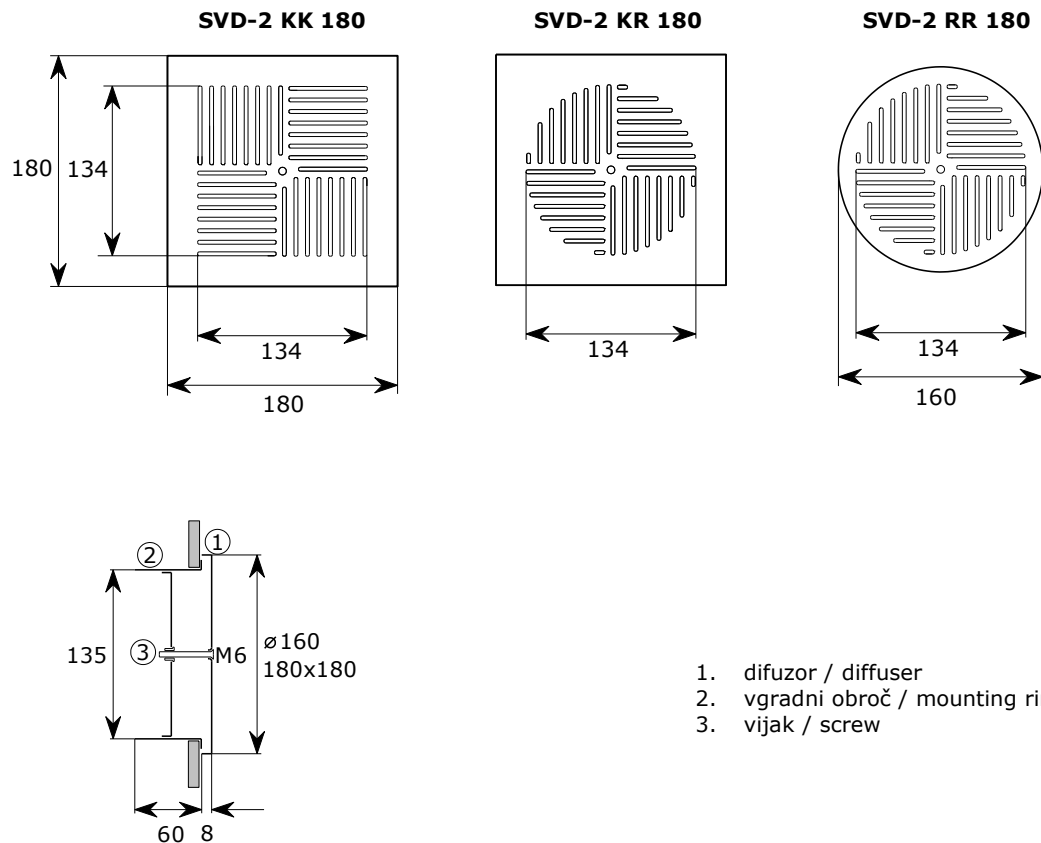

### DIMENZIJE / DIMENSIONS:

**HITRA IZBIRA / FAST SELECTION:****NAČIN NAROČANJA / HOW TO ORDER:**

SVD-2 RR	180	RAL 9010
		<b>barva / colour</b> standard RAL 9010 <b>dimenzija / dimension</b> standard 180 poljubno / optional <b>tip difuzorja / diffuser type</b> SVD-2 KK SVD-2 KR SVD-2 RR