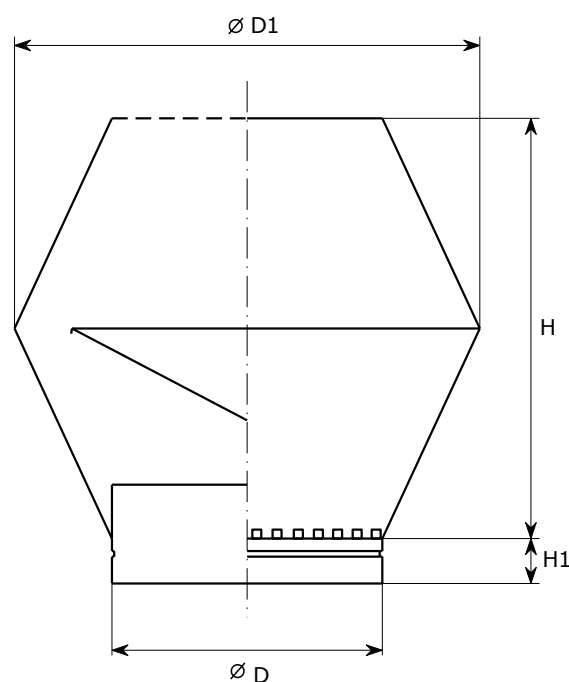

### OPIS:

Strešni element za vertikalni odvod zraka, primeren za okrogli zračni kanal iz spiralno robljenih cev, z zaščitno mrežo 13x13 mm in odprtini za odvod vode.

### DESCRIPTION:

Roof element for vertical air outlet, suitable for circular air duct made of spiral-edged tubes, with 13x13 mm protective mesh and drainage openings.

### DIMENZIJE / DIMENSIONS:

	Ø D (mm)	Ø D1 (mm)	H (mm)	H1 (mm)	Q (m3/h)
<b>200</b>	203	332	228	100 ali poljubno / or optional	1200
<b>250</b>	253	414	284		1800
<b>315</b>	318	522	358		2900
<b>355</b>	358	588	404		3600
<b>400</b>	403	663	456		4600
<b>450</b>	453	745	512		5800
<b>500</b>	503	828	568		7100
<b>560</b>	563	927	636		8700
<b>600</b>	603	994	682		10200
<b>630</b>	633	1043	716		11300
<b>710</b>	713	1176	806		14300
<b>800</b>	803	1325	910		18100
<b>900</b>	903	1490	1022		23000