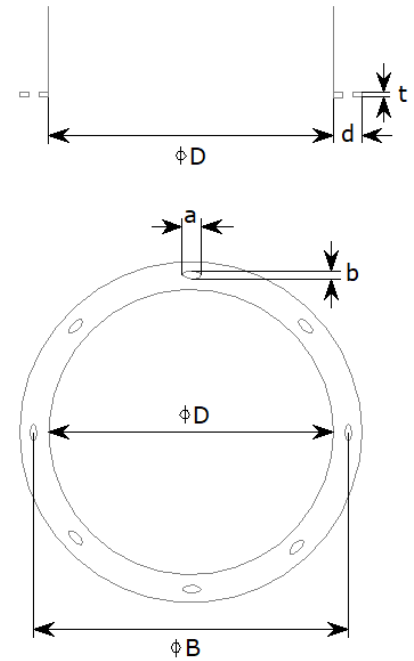

### OPIS:

Strešni element za vertikalni odvod zraka, primeren za okrogli zračni kanal iz spiralno robljenih cev, z zaščitno mrežo 13x13 mm in odprtini za odvod vode.

### INSTALLATION:

- fitting to a pipe
- OPTION: installation with flange to concrete floor

### DIMENZIJE / DIMENSIONS:

	Ø D (mm)	Ø D1 (mm)	H (mm)	H1 (mm)	Q (m3/h)
<b>200</b>	203	332	228	100 ali poljubno / or optional	1200
<b>250</b>	253	414	284		1800
<b>315</b>	318	522	358		2900
<b>355</b>	358	588	404		3600
<b>400</b>	403	663	456		4600
<b>450</b>	453	745	512		5800
<b>500</b>	503	828	568		7100
<b>560</b>	563	927	636		8700
<b>600</b>	603	994	682		10200
<b>630</b>	633	1043	716		11300
<b>710</b>	713	1176	806		14300
<b>800</b>	803	1325	910		18100
<b>900</b>	903	1490	1022		23000

**OPCIJA / OPTION:**

 pritrditev s prirobnico na betonska tla  
 installation with flange to concrete floor

Ø D (mm)	Ø B (mm)	a x b (mm)	Vijaki Bolts		Prirobnica Flange
			kos/pcs	dim	d x t (mm)
160	205	7 x 12	6	M6	35 x 3
200	245				
250	295				
315	360				
350	395				
400	445	9,5 x 14,5	8	M8	45 x 4
500	555				
600	655				
700	755				
800	855				
900	955				